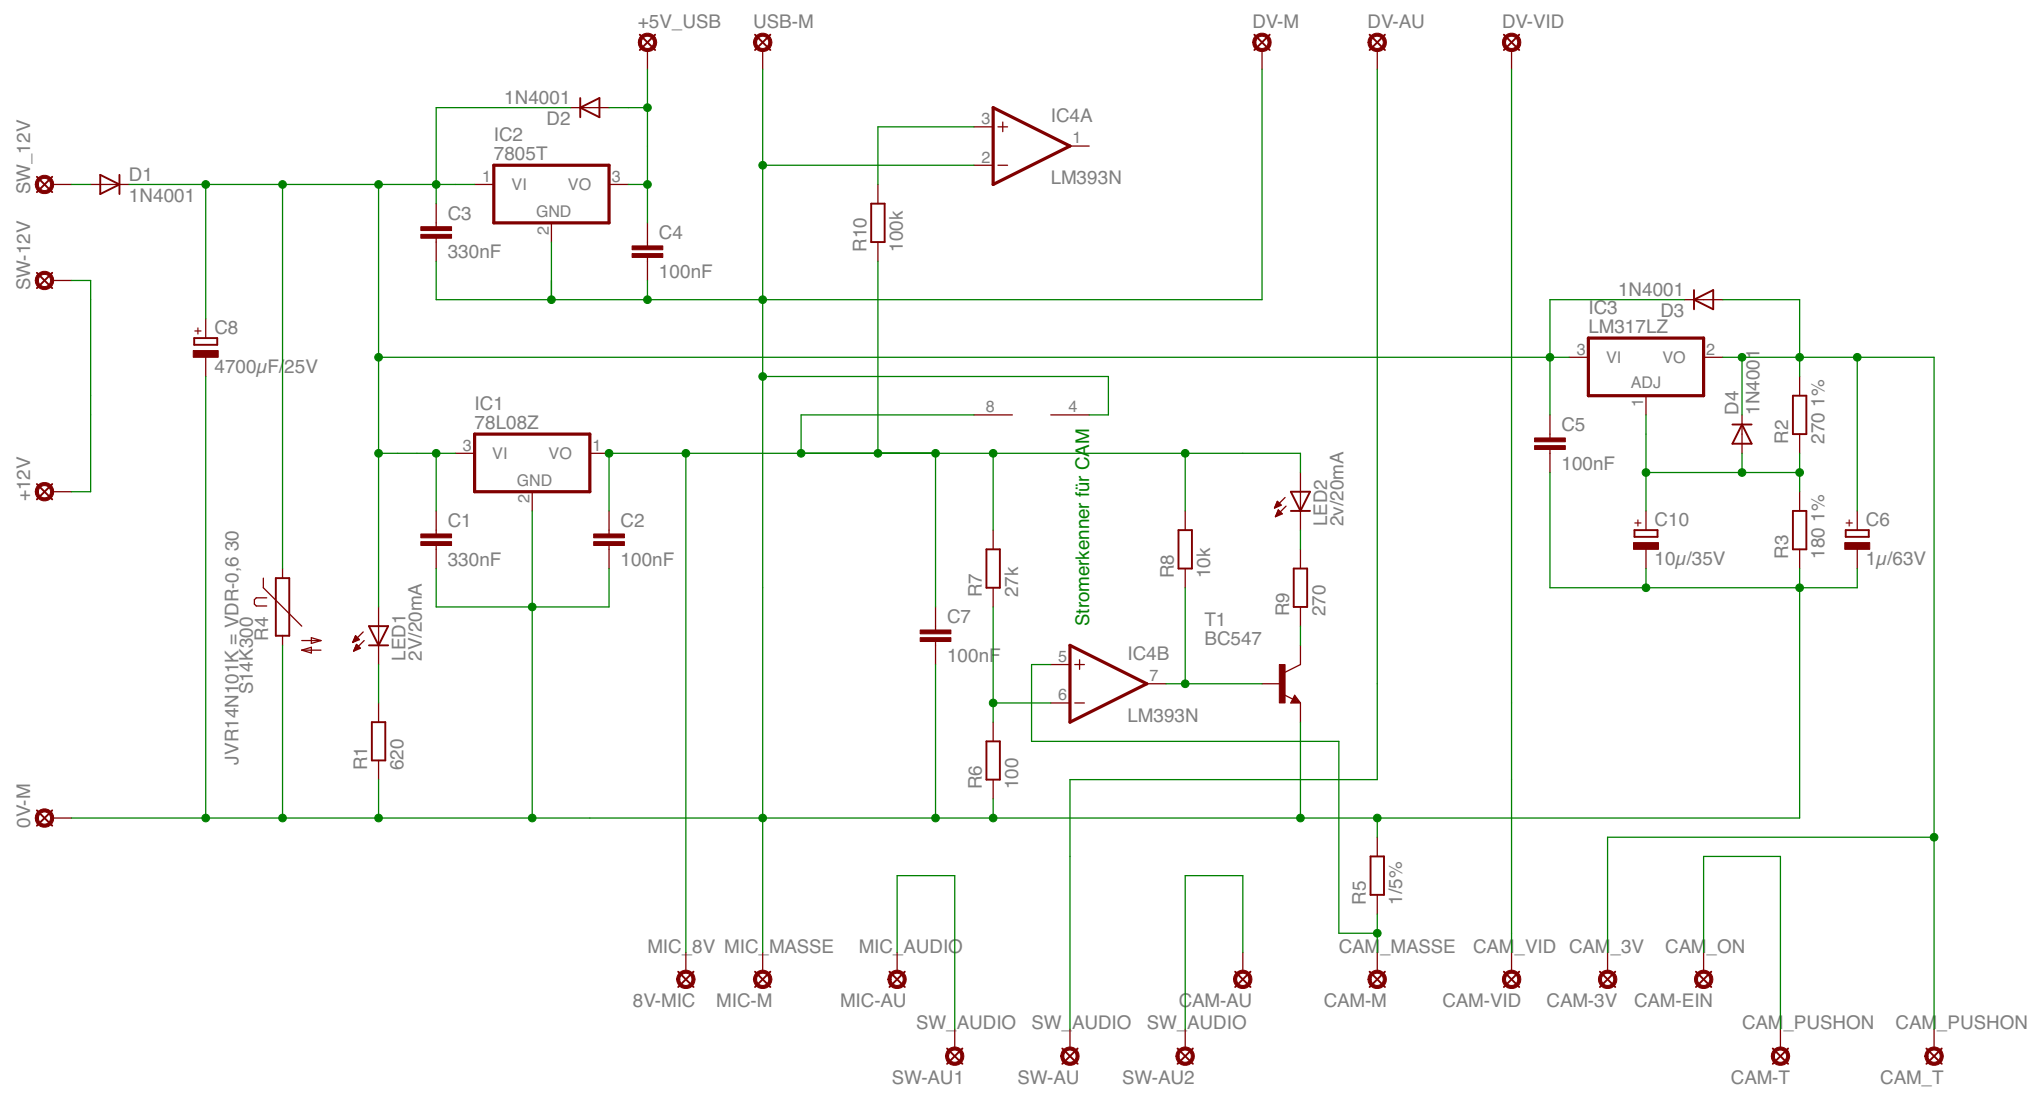

Ladeanschluß DVCAM

AV zur DVCAM

Kamerareiz Einschalter

12V Kartbordnetz

Mic für laute Umgebung

Umschalter Audio Mic/Cam

A/V von externer CAM

3V für externe CAM EIN-Taster für externe CAM

# Zentralkasten v1.0

## M.Stöckel 11XI09